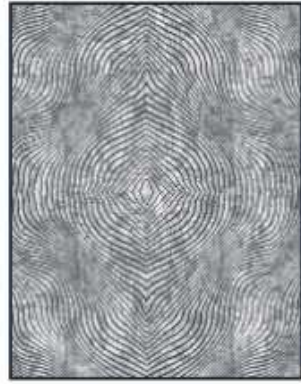

FLOW

→|← 64cm

Material / Effekte:
Vlies
Soft-Touch,
Glitzer-Effekt