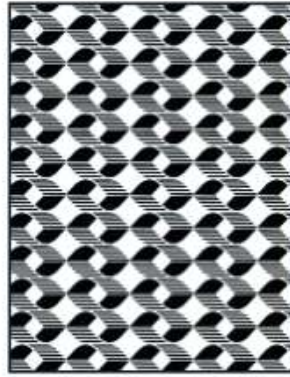

VENUS

Material / Effekte:
Vlies
Glasperlen, Metallic-Effekt