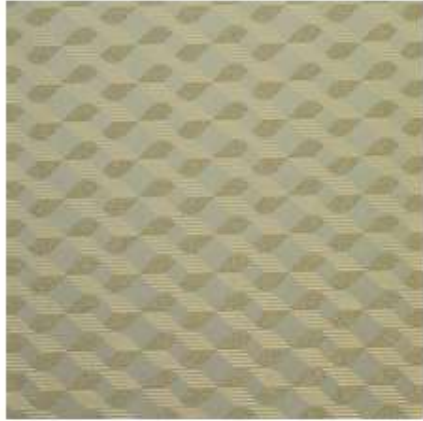

NEPTUN

Pearl White 81206

Oat Beige 81207

Ocean Blue 51206

Fossil Grey 81208

Stone Blue 81209

Umber Brown 51205

NEPTUN

PLUTO

Pearl White 81212

Sand Beige 51207

Ocean Blue 51208

PLUTO

VENUS

Sand Beige 51209

Ocean Blue 51211

Umber Brown 51210

Sage Green 51215

VENUS

Oat Beige 81219

Sand Beige 51212

Sage Green 81221

Ocean Blue 51214

Umber Brown 51213